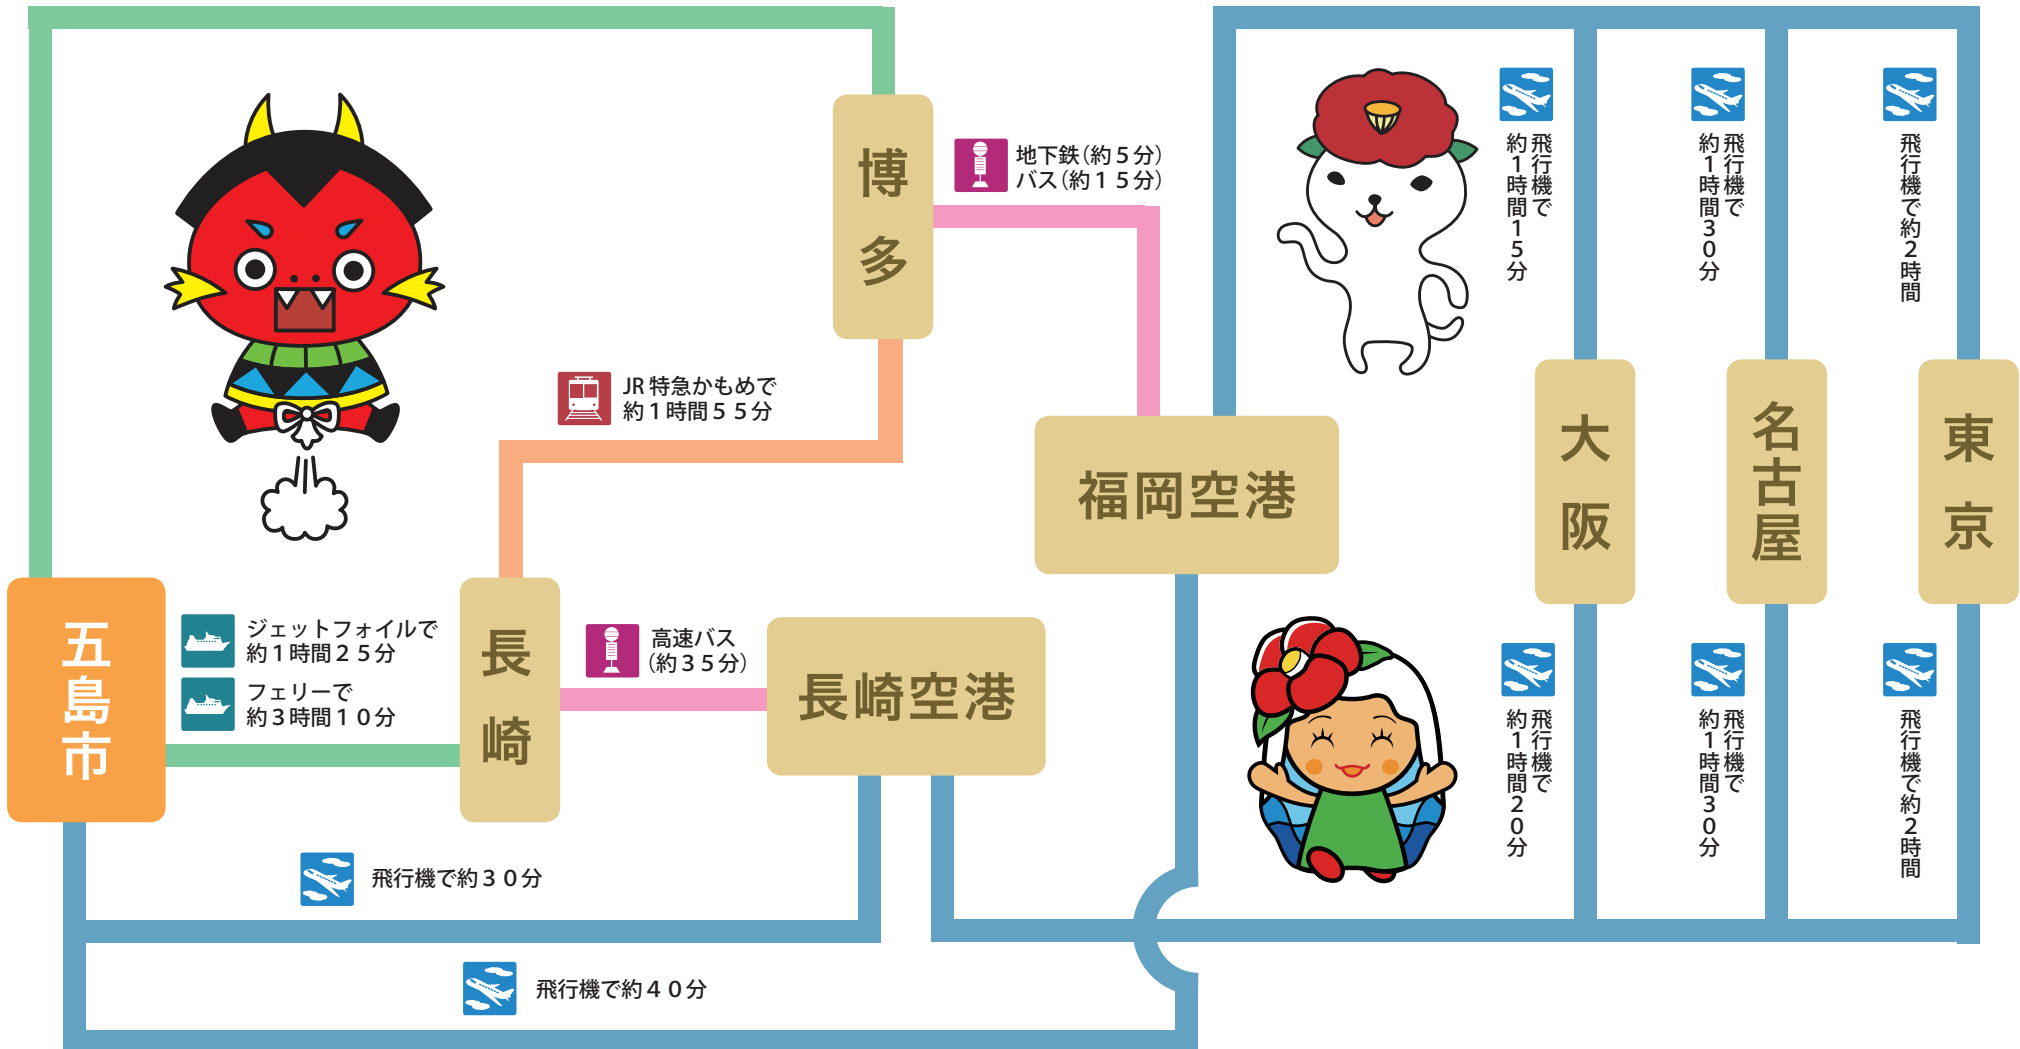

五島市へのアクセスマップ

 フェリーで
約8時間30分

交通アクセス	お問い合わせ先	
五島つばき空港～長崎空港	福岡空港ターミナル(株)	TEL : 0959-72-5151
五島つばき空港～福岡空港		http://www.fukuekuko.jp
福江港～長崎港	九州商船(株)	TEL : 0959-72-2191 http://www.kyusho.co.jp
福江港～博多港 (福岡)	野母商船(株)	TEL : 0959-72-4224 http://www.nomo.co.jp